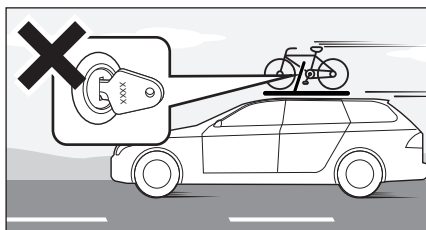

10

11

Chrono

6 kg / 13.2 lb

25 kg / 55 lb

F.lli Menabò S.r.l.
Via 8 Marzo, 3 -Z.l. Corte Tegge
42025 Cavriago (RE) ITALY
customercare@flli-menabo.it
www.menabocaraccessories.com

Cod.Istr. 500038700001
Data 03/03/2022