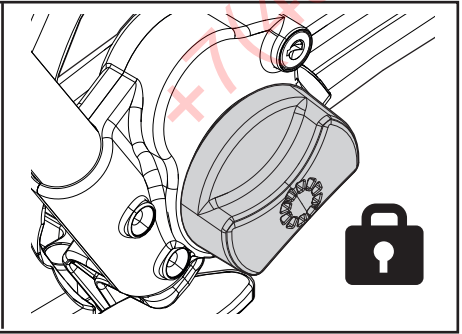

10

11

Chrono

6 kg / 13.2 lb

25 kg / 55 lb

F.lli Menabò S.r.l.
Via 8 Marzo, 3 -Z.l. Corte Tegge
42025 Cavriago (RE) ITALY
customercare@flli-menabo.it
www.menabocaraccessories.com

Cod.Istr. 500038700001
Data 03/03/2022