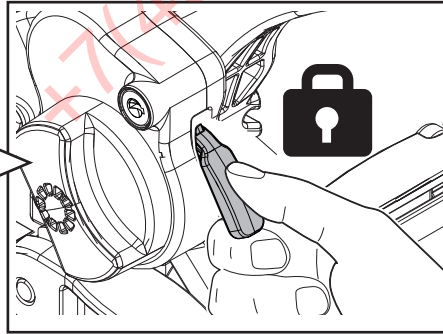

10

11

Chrono

6 kg / 13.2 lb

25 kg / 55 lb

F.lli Menabò S.r.l.
Via 8 Marzo, 3 -Z.l. Corte Tegge
42025 Cavriago (RE) ITALY
customercare@flli-menabo.it
www.menabocaraccessories.com

Cod.Istr. 500038700001
Data 03/03/2022