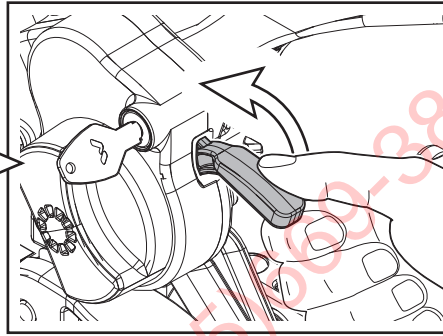

10

11

Chrono

6 kg / 13.2 lb

25 kg / 55 lb

F.lli Menabò S.r.l.
Via 8 Marzo, 3 -Z.l. Corte Tegge
42025 Cavriago (RE) ITALY
customercare@flli-menabo.it
www.menabocaraccessories.com

Cod.Istr. 500038700001
Data 03/03/2022