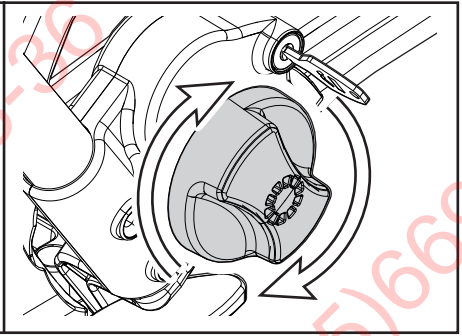

10

11

Chrono

6 kg / 13.2 lb

25 kg / 55 lb

F.lli Menabò S.r.l.
Via 8 Marzo, 3 -Z.l. Corte Tegge
42025 Cavriago (RE) ITALY
customercare@flli-menabo.it
www.menabocaraccessories.com

Cod.Istr. 500038700001
Data 03/03/2022